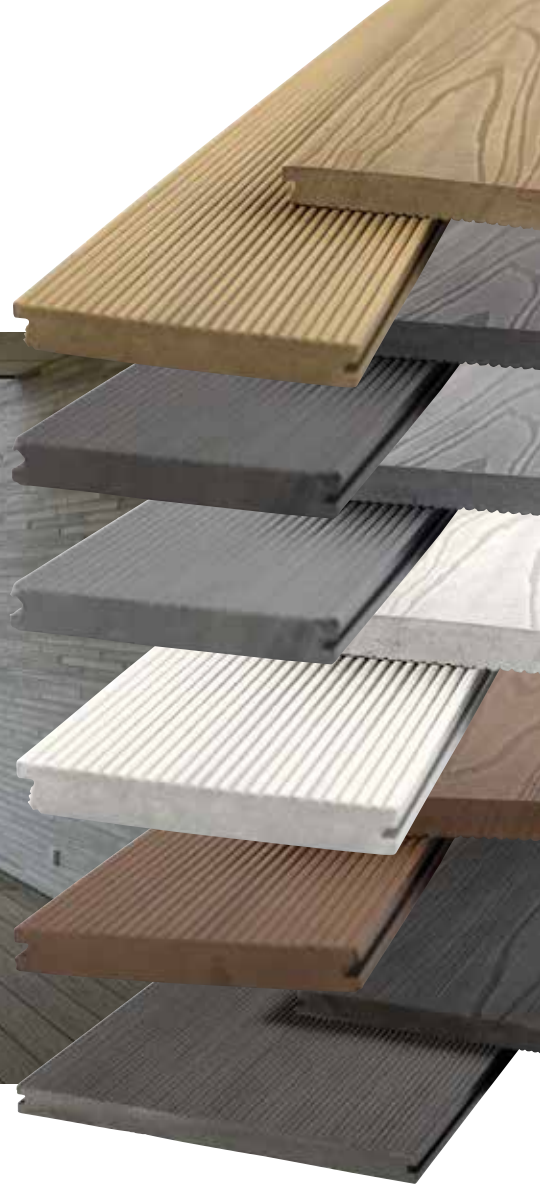

Produktinformation

KIRKEDAL®

By TreeTops

TERRASSEPLANKER **SOLID**

KIRKEDAL Komposit er et eksklusivt kvalitetsprodukt med et bredt udvalg af tilbehør og muligheder. Produktet er nemt at arbejde med og let at bearbejde.

KIRKEDAL Komposit har vendbare overflader, træstruktur eller riller, så du selv kan bestemme det endelige look. Herudover leveres KIRKEDAL Komposit i de mest efterspurgte længder på hhv. 4 og 6 meter samt i skønne nordiske farver. Husk at alt komposit bliver lysere med tiden, men kan opfriskes med Kirkedal Farveforstærker. Tolerance på komposit: 2-3 mm.

Kvalitet

KIRKEDAL Komposit SOLID er en massiv komposit terrasseplanke med et flot og naturligt trælook. Varies i farvenuancer, herunder mørkere aftegninger, vil derfor altid forekomme. Med terrasseplanken SOLID får du det sidste nye på markedet. Fremstillet af 60% poppel, 30% HDPE og 10% proces additiver, og dermed 100% fri for bambus.

Produkterne er 100% FSC mærket, CE mærket og brandklasse C1 godkendte.

Fordele

- Ny topcoated overflade
- Modstandsdygtig overfor snavs, pletter, olie og rødvin
- 100% FSC mærket
- Ingen synlige knaster
- Minimal vedligeholdelse
- Vendbar overflade (træstruktur eller riller)
- Enkel og simpel montagevejledning
- Lang holdbarhed
- Kan ikke angribes af råd, svamp eller insekter
- Eksklusiv og professionel slutresultat
- Mange års erfaring indenfor terrassebelægninger